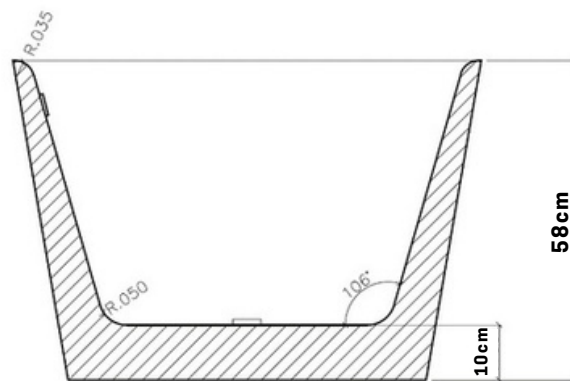

Banheira Provence 160cm X 85cm X 58cm

CORTE 01

CORTE 02