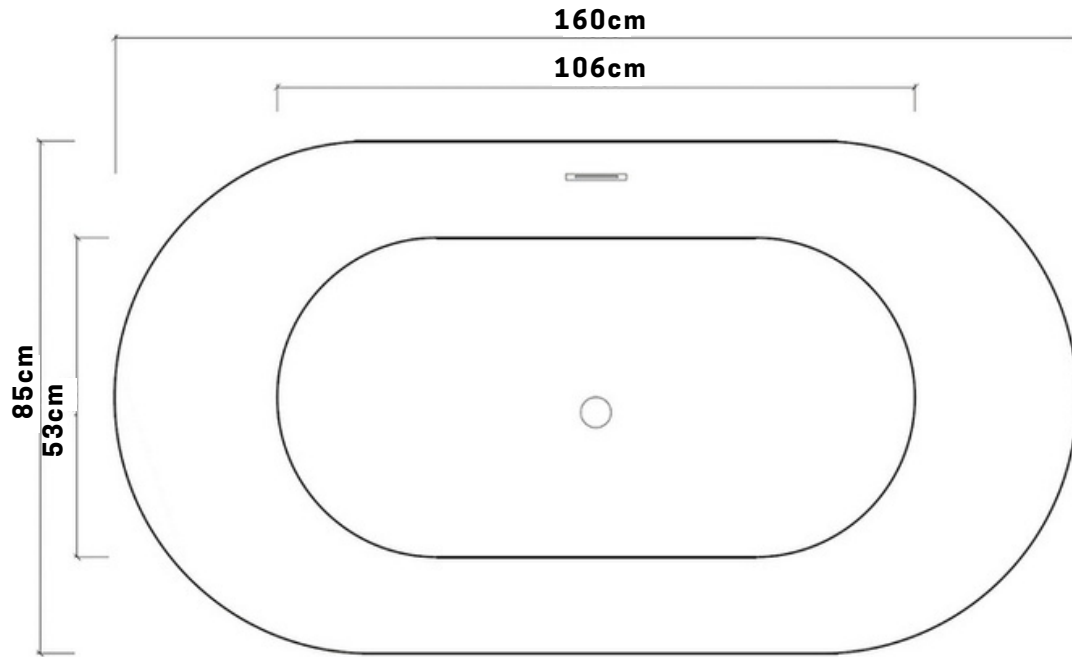

Banheira Provence 160cm X 85cm X 58cm

CORTE 01

CORTE 02