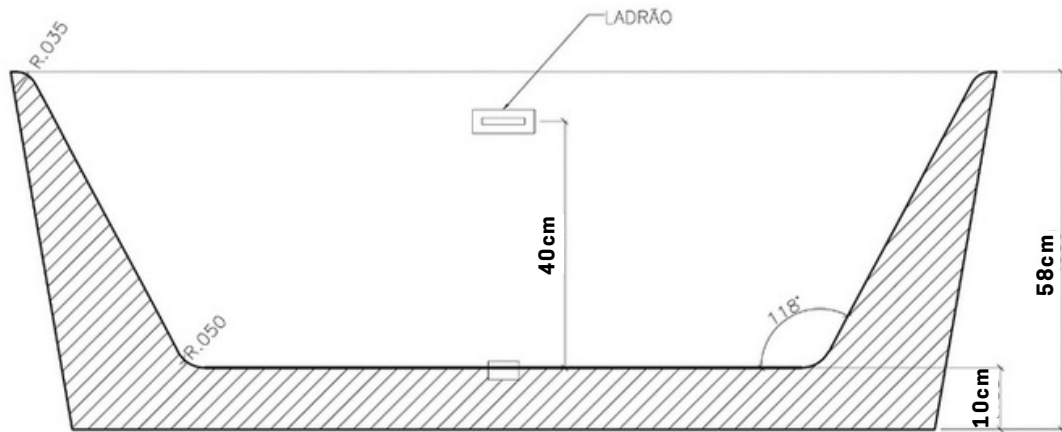

Banheira Provence 160cm X 85cm X 58cm

CORTE 01

CORTE 02