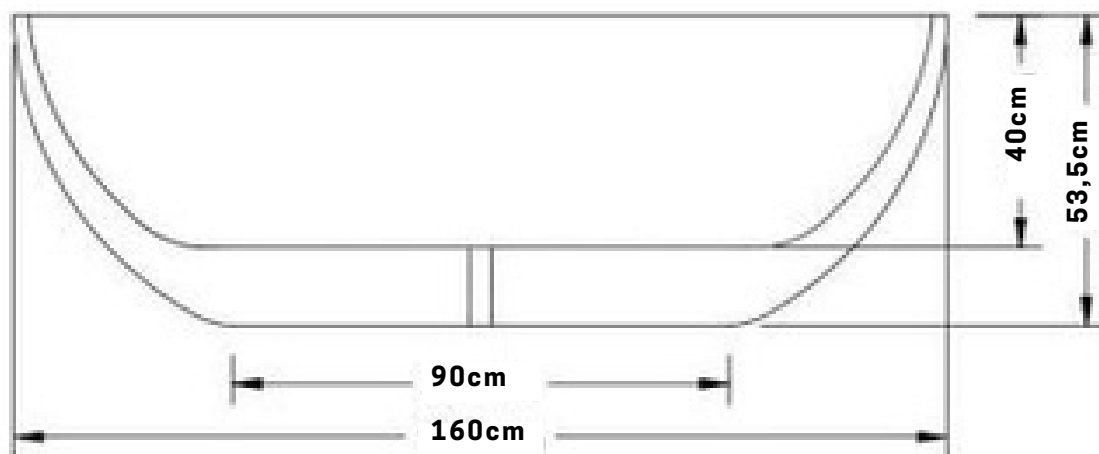

Banheira Nancy 160cm X 83cm X 53,5cm

PESO
37 KG

CAPACIDADE
230 L

NÃO NECESSITA
ADAPTAÇÃO NO PISO

PARA
2 PESSOA

Material de Propriedade da Brumon Home Com Rep & Imp Ltda. Somente pode ser utilizado com autorização prévia ou em quando fizer parte de venda do produto a que se refere.