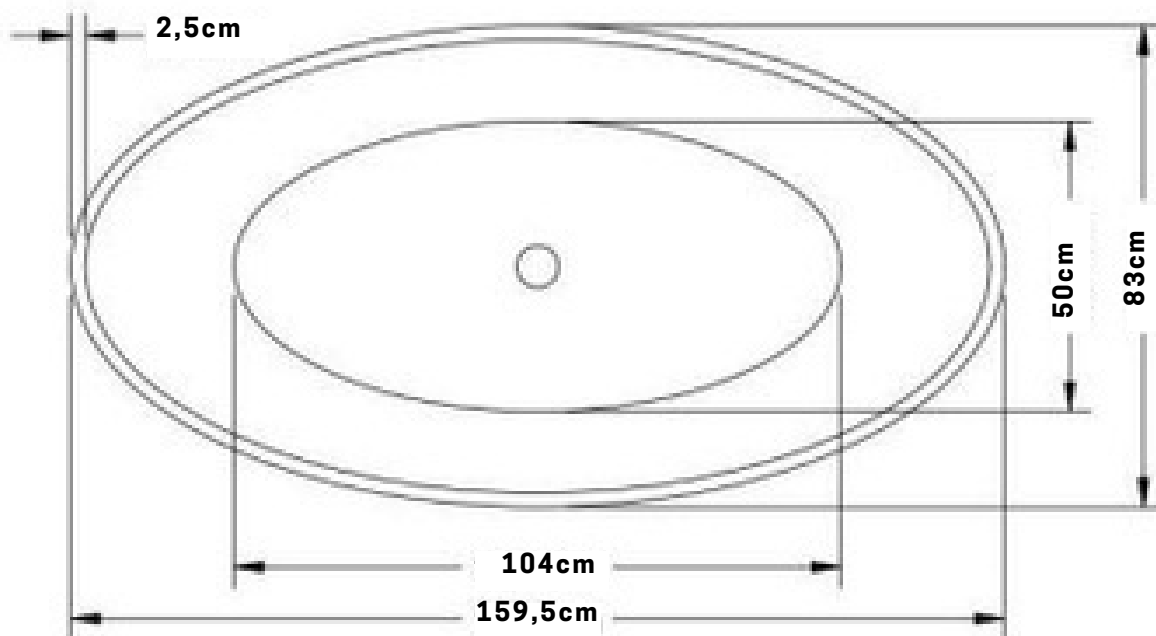

Banheira Nancy 160cm X 83cm X 53,5cm

PESO
37 KG

CAPACIDADE
230 L

NÃO NECESSITA
ADAPTAÇÃO NO PISO

PARA
2 PESSOA

Material de Propriedade da Brumon Home Com Rep & Imp Ltda. Somente pode ser utilizado com autorização prévia ou em quando fizer parte de venda do produto a que se refere.