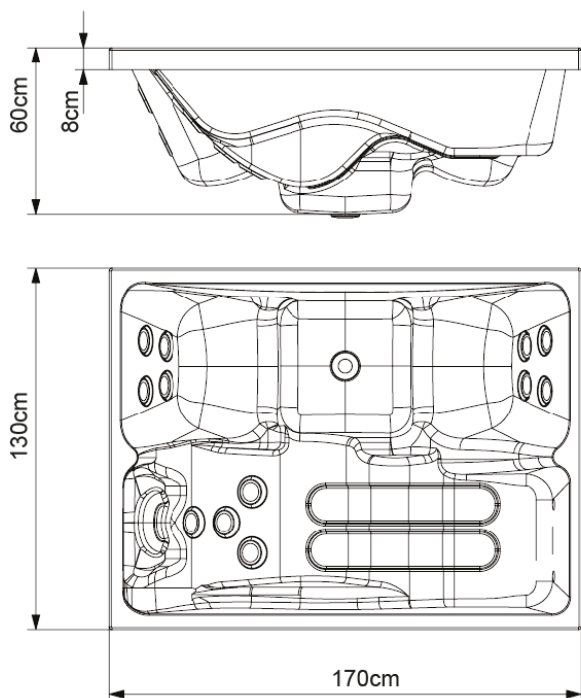

Guarujá

Dimensões (cm):	1,70x1,30
Jatos de hidromassagem:	12
Mini-jatos:	2
Air-blower (pontos):	8
Ladrão misturador:	1
Válvula de sucção:	1
Válvula de escoamento:	1
Travesseiro:	1
Cromoterapia:	Opcional
Aquecedor:	220V / 8000W
Capacidade (litros):	550
Lugares	3
Estrutura metálica auto-portante	