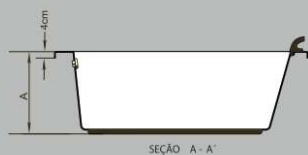

Square Kanto | Linha Tendência