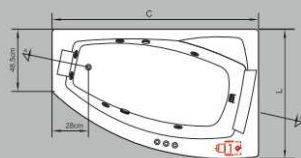

Acessórios

- Aba Lateral
- Aquecedor Elétrico
- Cascata
- Cromoterapia: iluminação por led de 1 ou 2 pontos
- Blower (Efeito Champagne) 10 Jatos
- Ducha com desviador