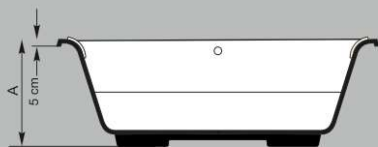

SEÇÃO A - A''