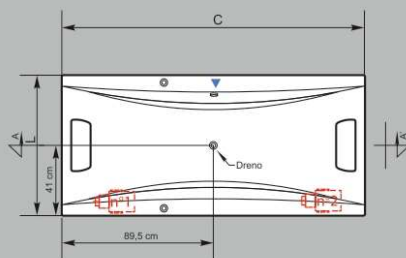

Imagens meramente ilustrativas

Modelo	C	L	A	Jatos	Jatos (c/ Hidropuls)	Vol.(L)
Duo Clean 180	179	82	52	9	13	274
Duo Clean 170	169	82	52	9	13	247
Duo Clean 160	159	82	52	9	13	218