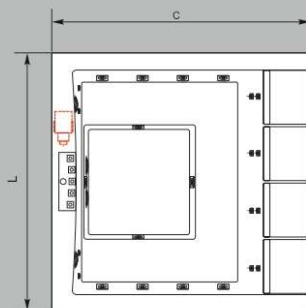

Entrada D'água: Ø 3/4"
Esgoto: Ø 40mm

Imagens meramente ilustrativas

Modelo	Jatos direcionáveis	Turbos jatos	Micro jatos	Blower	C	L	A	Vol(L)
Spa Relax Premium	14	2	44	20	2,02	2,02	0,91	1065
Spa Relax Tradicional	12	-	12	Opcional	2,02	2,02	0,91	1065