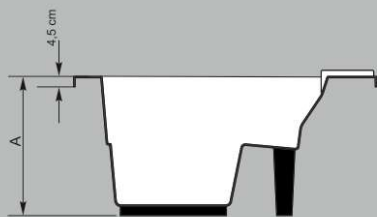

Spa Relax

Componentes / Acessórios	Premium 80 jatos	Tradicional 24 jatos
Acrílico sanitário	✓	✓
Jatos em inox	✓	✓
Filtro de cartucho	✓	✓
Motobomba(s) silenciosa(s)	✓	✓
Entrada e saída de água	✓	✓
Aquecedor elétrico 8000W	✓	✓
Travesseiro(s)	✓	✓
Arejador	✓	✓
Blower	✓	Opcional
Iluminação cromoterapia	✓	Opcional
Ozonizador	✓	Opcional
Painel eletrônico multi função com controle de ciclos de filtragem	✓	✗
Acionamento eletrônico com controle de temperatura / pneumático	✗	✓
Capa de proteção térmica	Opcional	Opcional
Cascata	Opcional	Opcional
Deck de fechamento	Opcional	Opcional

SEÇÃO A - A'

Entrada D'água: Ø 3/4"
Esgoto: Ø 40mm

Imagens meramente ilustrativas

Modelo	Jatos direcionáveis	Turbos jatos	Micro jatos	Blower	C	L	A	Vol(L)
Spa Relax Premium	14	2	44	20	2,02	2,02	0,91	1065
Spa Relax Tradicional	12	-	12	Opcional	2,02	2,02	0,91	1065