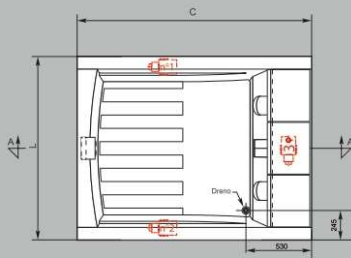

Imagens meramente ilustrativas

Modelo	Jatos direcionáveis	Turbos jatos	Micro jatos	Blower	C	L	A	Vol(L)
Banheira Concept Tub Premium	4	2	24	20	1,94	1,51	0,74	680
Banheira Concept Tub Tradicional	4	2	24	Opcional	1,94	1,51	0,74	680