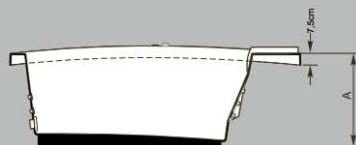

SEÇÃO A - A'

Componentes / Acessórios	Premium 50 jatos	Tradicional 30 jatos
Acrílico sanitário ou gel coat	✓	✓
Acionamento pneumático	✓	✓
Arejador	✓	✓
Motobomba(s) silenciosa(s)	✓	✓
Entrada e saída de água	✓	✓
Travesseiro(s)	✓	✓
Base autoportante	✓	✓
Jato carrossel	✓	✓
Cascata	✓	Opcional
Blower	✓	Opcional
Iluminação cromoterapia	✓	Opcional
Alças (par)	Opcional	Opcional
Aquecedor elétrico 3000W	Opcional	Opcional
Ducha c/ desviador	Opcional	Opcional
Cristais Swarovski	Opcional	Opcional
Ozonizador	Opcional	Opcional
Sistema instala fácil	✗	✗
Aba de fechamento	✗	✗
Jatos em inox	✗	✗