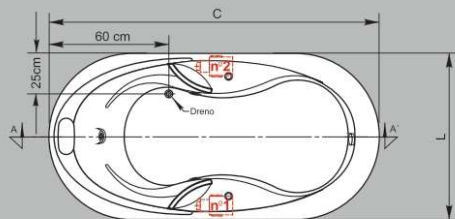

Entrada D'água: 1/2"
Esgoto: 40mm

Imagens meramente ilustrativas

Modelo	C	L	A	Jatos	Vol.(L)
Vintage	181	91	50	5	216