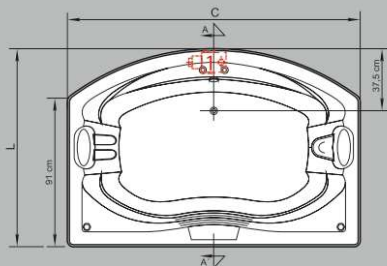

Imagens meramente ilustrativas

Modelo	C	L	A	Jatos	Jatos (c/ Hidropuls)	Vol.(L)
Mont Blanc	180	120	55	9	15	345