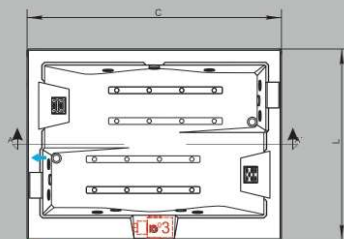

← Pouço Esgoto

Entrada D'água: Ø 1/2"
Esgoto: Ø 40mm

Imagens meramente ilustrativas

Modelo	Jatos direcionáveis	Turbos jatos	Micro jatos	Blower	C	L	A	Vol(L)
Banheira Inspiryon Premium	13	1	11	20	1,88	1,42	0,64	600
Banheira Inspiryon Tradicional	10	1	7	Opcional	1,88	1,42	0,64	600