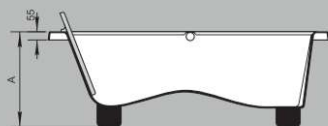

Inspiryon | Linha Tendência

Componentes / Acessórios	Premium 45 jatos	Tradicional 18 jatos
Acrílico sanitário	✓	✓
Acionamento pneumático	✓	✓
Jatos em inox	✓	✓
Arejador	✓	✓
Motobomba(s) silenciosa(s)	✓	✓
Entrada e saída de água	✓	✓
Travesseiro(s)	✓	✓
Base autoportante	✓	✓
Jato carrossel	✓	✓
Blower	✓	Opcional
Cascata	✓	Opcional
Iluminação cromoterapia	✓	Opcional
Alças (par)	Opcional	Opcional
Aquecedor elétrico 3000W	Opcional	Opcional
Ducha c/ desviador	Opcional	Opcional
Cristais Swarovski	Opcional	Opcional
Ozonizador	Opcional	Opcional
Aba de fechamento	✗	✗
Sistema instala fácil	✗	✗

SEÇÃO A - A'

Entrada D'água: Ø 1/2"
Esgoto: Ø 40mm

Imagens meramente ilustrativas

Modelo	Jatos direcionáveis	Turbos jatos	Micro jatos	Blower	C	L	A	Vol(L)
Banheira Inspiryon Premium	13	1	11	20	1,88	1,42	0,64	600
Banheira Inspiryon Tradicional	10	1	7	Opcional	1,88	1,42	0,64	600