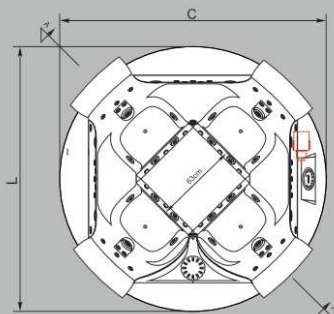

Imagens meramente ilustrativas

Modelo	Jatos direcionáveis	Turbos jatos	Micro jatos	Blower	C	L	A	Vol(L)
Spa My Place 190 Soleil Premium	16	4	35	20	1,91	1,91	0,89	855
Spa My Place 190 Soleil Tradicional	8	4	12	Opcional	1,91	1,91	0,89	855