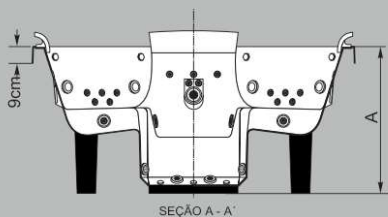

Imagens meramente ilustrativas

Modelo	Jatos direcionáveis	Turbos jatos	Micro jatos	Blower	C	L	A	Vol(L)
Spa My Place 190 Soleil Premium	16	4	35	20	1,91	1,91	0,89	855
Spa My Place 190 Soleil Tradicional	8	4	12	Opcional	1,91	1,91	0,89	855