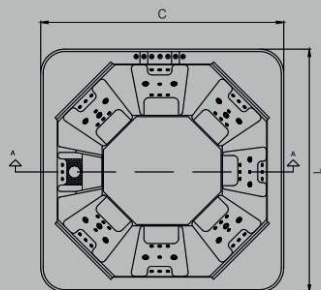

Spa Allure Resort | 7 pessoas

Casa Cor RS 2019
Arq. Kátiane Pinheiro

Componentes / Acessórios	Premium 90 jatos	Tradicional 67 jatos	Slim 28 jatos
Acrílico sanitário	✓	✓	✓
Jatos em inox	✓	✓	✓
Filtro de cartucho	✓	✓	✓
Motobomba(s) silenciosa(s)	✓	✓	✓
Entrada e saída de água	✓	✓	✓
Aquecedor elétrico 8000W	✓	✓	✓
Travesseiro(s)	✓	✓	✓
Descansa copos	✓	✓	✓
Arejador	✓	✓	✓
Iluminação filtro e descansa copos	✓	✓	Opcional
Blower	✓	Opcional	Opcional
Iluminação cromoterapia	✓	Opcional	Opcional
Geleira	✓	Opcional	Opcional
Ozonizador	✓	Opcional	Opcional
Painel eletrônico multi função com controle de ciclos de filtragem	✓	✗	✗
Acionamento eletrônico com controle de temperatura / pneumático	✗	✓	✓
Capa de proteção térmica	Opcional	Opcional	Opcional
Cascata	Opcional	Opcional	Opcional
Deck de fechamento	Opcional	Opcional	Opcional

Entrada D'água: Ø 3/4"
Esgoto: Ø 40mm

Imagens meramente ilustrativas

Modelo	Jatos direccionáveis	Micro jatos	Blower	C	L	A	Vol(L)
Spa Allure Resort Premium	18	49	23	2,02	2,02	0,90	1.300
Spa Allure Resort Tradicional	18	49	Opcional	2,02	2,02	0,90	1.300
Spa Allure Resort Slim	18	10	Opcional	2,02	2,02	0,90	1.300