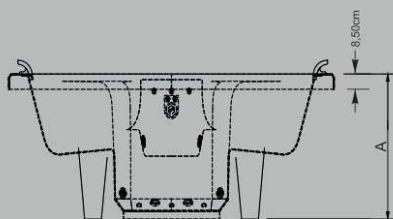

Spa Allure Resort | 7 pessoas

Casa Cor RS 2019
Arq. Kátiane Pinheiro

Componentes / Acessórios	Premium 90 jatos	Tradicional 67 jatos	Slim 28 jatos
Acrílico sanitário	✓	✓	✓
Jatos em inox	✓	✓	✓
Filtro de cartucho	✓	✓	✓
Motobomba(s) silenciosa(s)	✓	✓	✓
Entrada e saída de água	✓	✓	✓
Aquecedor elétrico 8000W	✓	✓	✓
Travesseiro(s)	✓	✓	✓
Descansa copos	✓	✓	✓
Arejador	✓	✓	✓
Iluminação filtro e descansa copos	✓	✓	Opcional
Blower	✓	Opcional	Opcional
Iluminação cromoterapia	✓	Opcional	Opcional
Geleira	✓	Opcional	Opcional
Ozonizador	✓	Opcional	Opcional
Painel eletrônico multi função com controle de ciclos de filtragem	✓	✗	✗
Acionamento eletrônico com controle de temperatura / pneumático	✗	✓	✓
Capa de proteção térmica	Opcional	Opcional	Opcional
Cascata	Opcional	Opcional	Opcional
Deck de fechamento	Opcional	Opcional	Opcional

Entrada D'água: Ø 3/4"
Esgoto: Ø 40mm

Imagens meramente ilustrativas

Modelo	Jatos direccionáveis	Micro jatos	Blower	C	L	A	Vol(L)
Spa Allure Resort Premium	18	49	23	2,02	2,02	0,90	1.300
Spa Allure Resort Tradicional	18	49	Opcional	2,02	2,02	0,90	1.300
Spa Allure Resort Slim	18	10	Opcional	2,02	2,02	0,90	1.300