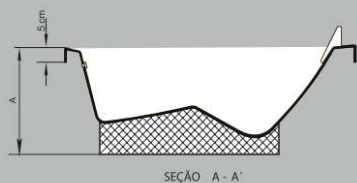

Imagens meramente ilustrativas

Modelo	Jatos direcionáveis	Micro jatos	Blower	C	L	A	Vol(L)
Banheira Zen Premium	6	12	14	1,82	0,90	0,60	256
Banheira Zen Tradicional	6	3	Opcional	1,82	0,90	0,60	256