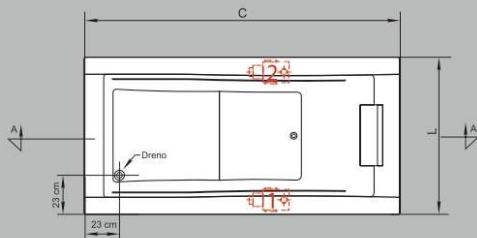

Imagens meramente ilustrativas

Modelo	Jatos direcionáveis	Micro jatos	Blower	C	L	A	Vol(L)
Banheira Zen Premium	6	12	14	1,82	0,90	0,60	256
Banheira Zen Tradicional	6	3	Opcional	1,82	0,90	0,60	256