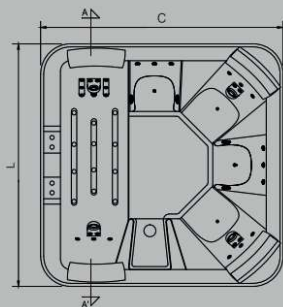

Imagens meramente ilustrativas

Modelo	Jatos direcionáveis	Micro jatos	Blower	C	L	A	Vol(L)
Spa Allure Lounge Premium	17	53	20	2,02	2,02	0,90	1.183
Spa Allure Lounge Tradicional	15	39	Opcional	2,02	2,02	0,90	1.183
Spa Allure Lounge Slim	15	12	Opcional	2,02	2,02	0,90	1.183