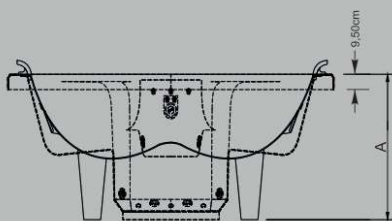

Imagens meramente ilustrativas

Modelo	Jatos direcionáveis	Micro jatos	Blower	C	L	A	Vol(L)
Spa Allure Lounge Premium	17	53	20	2,02	2,02	0,90	1.183
Spa Allure Lounge Tradicional	15	39	Opcional	2,02	2,02	0,90	1.183
Spa Allure Lounge Slim	15	12	Opcional	2,02	2,02	0,90	1.183