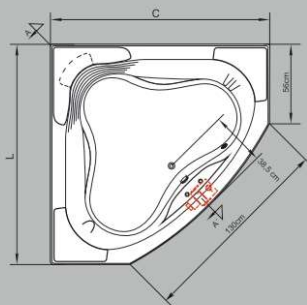

Entrada D'água: $\varnothing$ 40mm
Esgoto:

Imagens meramente ilustrativas

Modelo	C	L	A	Jatos	Jatos (c/ Hidropuls)	VoL(L)
Nyon	155	155	58	9	19	324