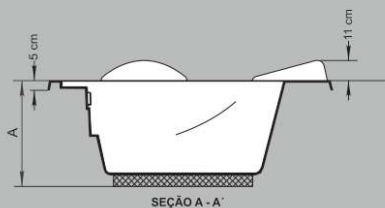

Entrada D'água: $\varnothing$ 40mm
Esgoto:

Imagens meramente ilustrativas

Modelo	C	L	A	Jatos	Jatos (c/ Hidropuls)	VoL(L)
Nyon	155	155	58	9	19	324