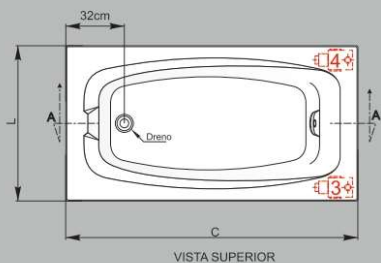

Acessórios

- Alças
- Aquecedor Elétrico
- Cascata
- Cromoterapia: iluminação por led de 1 ou 2 pontos (4 cores)
- Sistema "Instala Fácil"
- Travesseiro "Soft"