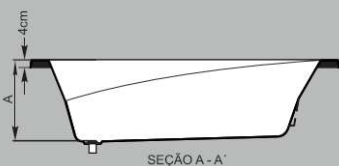

Infinity | Linha Trend

Acrílico sanitário puro ou gel coat isoftálico com NPG

Características

- 3 Jatos Direcionáveis (4 Jatos Infinity Dupla)
- Motobomba(s) Silenciosa(s)
- Sistema de Acionamento Pneumático
- Válvula de Fundo
- Arejador

Acessórios

- Alças
- Aquecedor Elétrico
- Cascata
- Cromoterapia: iluminação por led de 1 ou 2 pontos (4 cores)
- Sistema "Instala Fácil"
- Travesseiro "Soft"

Imagens meramente ilustrativas

Modelo	C	L	A	Jatos	Vol.(L)
Infinity Dupla 180	180	115	42	4	352
Infinity 170	170	85	42	3	215
Infiniti 150	150	85	42	3	180