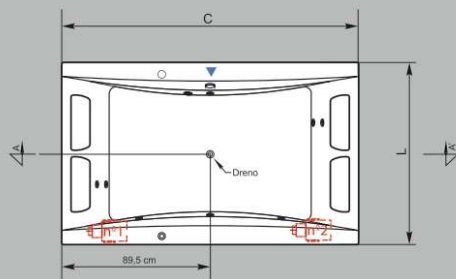

Imagens meramente ilustrativas

Modelo	C	L	A	Jatos	Jatos (c/ Hidroplus)	VoL(L)
Duo Clean Dupla 180	179	110	57	9	13	438