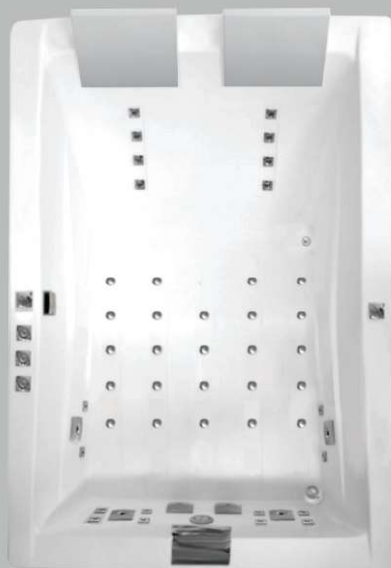

Componentes / Acessórios	Premium 48 jatos	Tradicional 12 jatos
Acrílico sanitário ou gel coat	✓	✓
Acionamento pneumático	✓	✓
Arejador	✓	✓
Motobomba(s) silenciosa(s)	✓	✓
Entrada e saída de água	✓	✓
Travesseiro(s)	✓	✓
Base autoportante	✓	✓
Blower	✓	Opcional
Cascata	✓	Opcional
Iluminação cromoterapia	✓	Opcional
Alças (par)	Opcional	Opcional
Aquecedor elétrico 3000W	Opcional	Opcional
Ducha c/ desviador	Opcional	Opcional
Cristais Swarovski	Opcional	Opcional
Aba de fechamento	Opcional	Opcional
Ozonizador	Opcional	Opcional
Sistema instala fácil	✗	✗
Jato carrossel	✗	✗
Jatos em inox	✗	✗