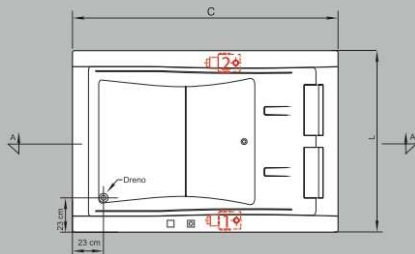

Imagens meramente ilustrativas

Modelo	Jatos direcionáveis	Micro jatos	Blower	C	L	A	Vol(L)
Banheira Zen Dupla Premium	4	20	24	1,82	1,25	0,60	410
Banheira Zen Dupla Tradicional	6	6	Opcional	1,82	1,25	0,60	410