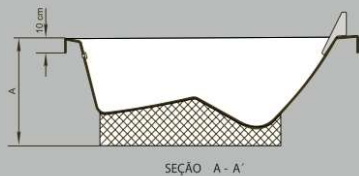

Imagens meramente ilustrativas

Modelo	Jatos direcionáveis	Micro jatos	Blower	C	L	A	Vol(L)
Banheira Zen Dupla Premium	4	20	24	1,82	1,25	0,60	410
Banheira Zen Dupla Tradicional	6	6	Opcional	1,82	1,25	0,60	410