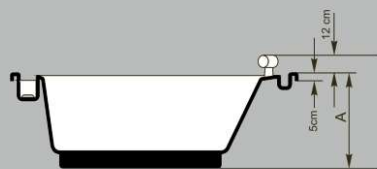

Acessórios

- Aquecedor Elétrico
- Cromoterapia: iluminação por led de 1 ou 2 pontos

SEÇÃO A - A'