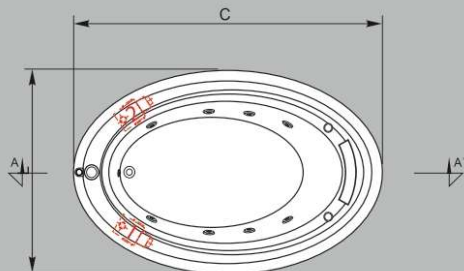

Imagens meramente ilustrativas

Modelo	C	L	A	Jatos	Vol.(L)
Borda Infinita	204	133	64	8	380