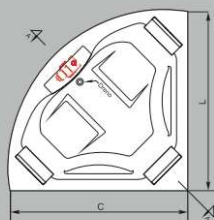

Imagens meramente ilustrativas

Modelo	Jatos direcionáveis	Micro jatos	Blower	C	L	A	Vol(L)
Banheira Kanto Zen Premium 1,60	5	14	16	1,60	1,60	0,63	424
Banheira Kanto Zen Premium 1,45	5	14	16	1,46	1,46	0,63	342
Banheira Kanto Zen Tradicional 1,60	5	8	Opcional	1,60	1,60	0,63	424
Banheira Kanto Zen Tradicional 1,45	5	8	Opcional	1,46	1,46	0,63	342