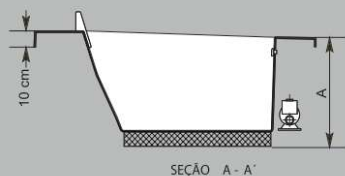

Imagens meramente ilustrativas

Modelo	Jatos direcionáveis	Micro jatos	Blower	C	L	A	Vol(L)
Banheira Kanto Zen Premium 1,60	5	14	16	1,60	1,60	0,63	424
Banheira Kanto Zen Premium 1,45	5	14	16	1,46	1,46	0,63	342
Banheira Kanto Zen Tradicional 1,60	5	8	Opcional	1,60	1,60	0,63	424
Banheira Kanto Zen Tradicional 1,45	5	8	Opcional	1,46	1,46	0,63	342