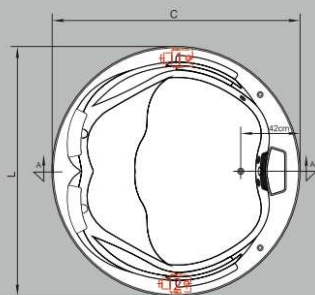

Imagens meramente ilustrativas

Modelo	C	L	A	Jatos	Jatos (c/ Hidropuls)	Vol.(L)
Lac Leman 180	180	180	57	10	18	504
Lac Leman 155	155	155	61	10	18	415