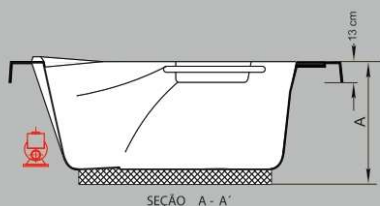

Imagens meramente ilustrativas

Modelo	C	L	A	Jatos	Jatos (c/ Hidropuls)	Vol.(L)
Lac Leman 180	180	180	57	10	18	504
Lac Leman 155	155	155	61	10	18	415